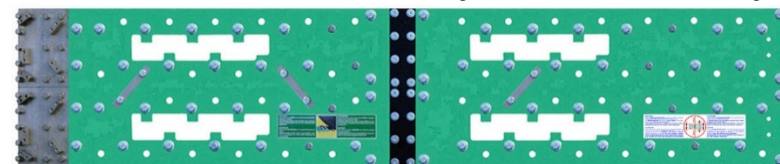

1 Stück: EUR 855.-- / ab 2 bis 4 Stück: EUR 825.--
ab 5 bis 9 Stück: EUR 805.-- / ab 10 Stück: auf Anfrage

genigripp-Verbindungs-Clip
EUR 28.00

Lieferzeit: In der Regel ab Lager, Zwischenverkauf vorbehalten

Preisangaben: Pro Stück in EUR netto

Zahlungskonditionen: Nach der Lieferung mit Rechnung
zahlbar innert 10 Tagen

Mehrwertsteuer: Die gesetzlich vorgegebene
Mehrwertsteuer ist **nicht** inbegriffen

Versandart: Per DPD in der Europäischen Union

Versandkostenanteil: EUR 35.-- pro Bestellung

Zoll: Die Zollformalitäten sowie die Einfuhrverzollungskosten in
die Europäische Union werden durch chaltbod gmbh ausge-
führt und übernommen