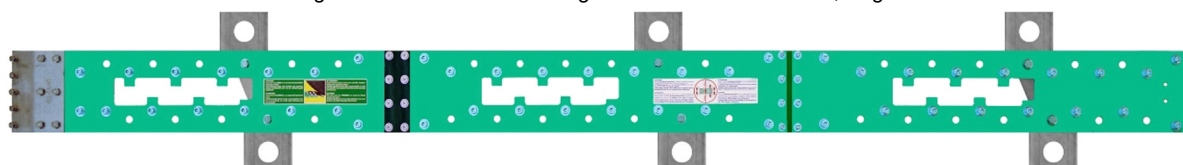

**MINI** Breite: 150 mm / Nutzbare Länge: 750 mm / Gewicht: 2,1 Kg

1 Stück: EUR 118.-- / ab 2 bis 4 Stück: EUR 113.--  
ab 5 bis 9 Stück: EUR 104.-- / ab 10 Stück: auf Anfrage

**MIDI** Breite: 150 mm / Nutzbare Länge: 1'500 mm / Gewicht: 4,5 Kg

1 Stück: EUR 275.-- / ab 2 bis 4 Stück: EUR 265.--  
ab 5 bis 9 Stück: EUR 260.-- / ab 10 Stück: auf Anfrage

**MAXI** Breite: 150 mm / Nutzbare Länge: 2'250 mm / Gewicht: 6,1 Kg

1 Stück: EUR 335.-- / ab 2 bis 4 Stück: EUR 325.--  
ab 5 bis 9 Stück: EUR 315.-- / ab 10 Stück: auf Anfrage

**MIDI-TOP** Breite mit Flügel: 300 mm / Nutzbare Länge: 1'500 mm / Gewicht: 5,7 Kg

1 Stück: EUR 385.-- / ab 2 bis 4 Stück: EUR 370.--  
ab 5 bis 9 Stück: EUR 360.-- / ab 10 Stück: auf Anfrage

**MAXI-TOP** Breite mit Flügel: 300 mm / Nutzbare Länge: 2'250 mm / Gewicht: 8,6 Kg

**MIDI-300** Breite: 300 mm / Nutzbare Länge: 1'500 mm / Gewicht: 8,4 Kg

1 Stück: EUR 855.-- / ab 2 bis 4 Stück: EUR 825.--  
ab 5 bis 9 Stück: EUR 805.-- / ab 10 Stück: auf Anfrage

**genigripp-Verbindungs-Clip**  
EUR 28.00